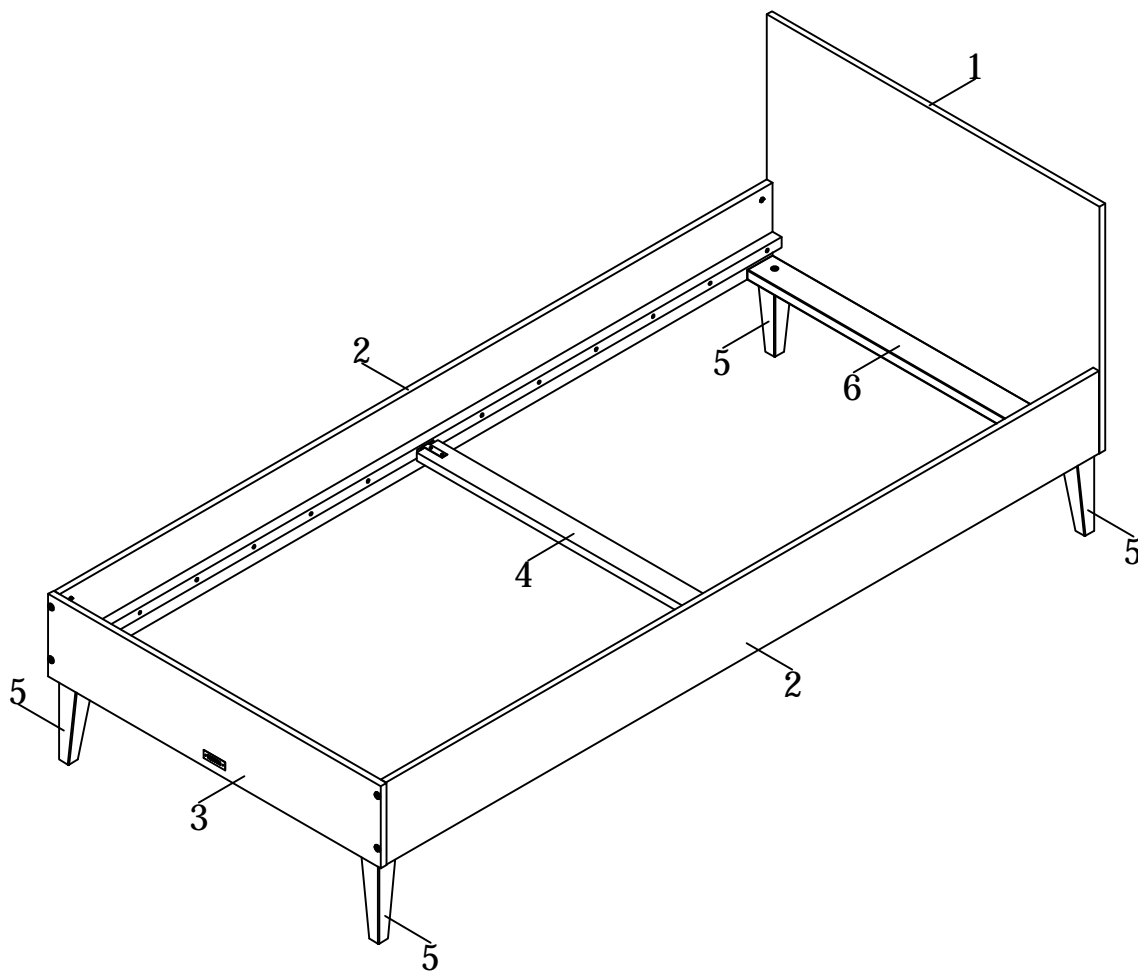

# bopita®

ASSEMBLY INSTRUCTION  
MONTAGE HANDLEIDING  
MONTAGE ANLEITUNG  
NOTICE DE MONTAGE  
MANUAL DE MONTAJE

UK  
NL  
D  
F  
ESP

MODEL : EMMA  
TYPE : BED 90X200  
COLOUR : WHITE/GREY  
ART.CODE : 154209.61.